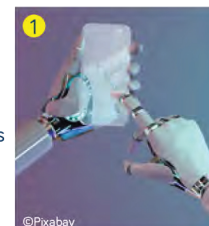

+ ATELIER DE CRÉATION AVEC L'IA

Régis Gonzalez

En lien avec l'exposition, initiez-vous à la création d'images générées par l'intelligence artificielle et à la projection de la réalisation.

2 BACKROOM LMS17MNTSTJN

MAPPING VIDÉO INTERACTIF

Collectif Synthesis

Explorez votre relation avec vos propres sens.

En continu dès **20h**
Parvis de La Conciergerie