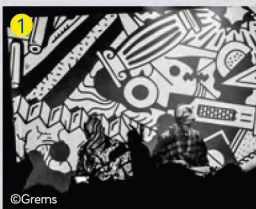

4 ATELIER DESSIN

avec l'école municipale d'art de Chambéry

Les artistes, élèves de l'école, vous offrent un instant de pause créative en leur compagnie. À vos crayons !

En continu dès **19h**
Rue des Allobroges