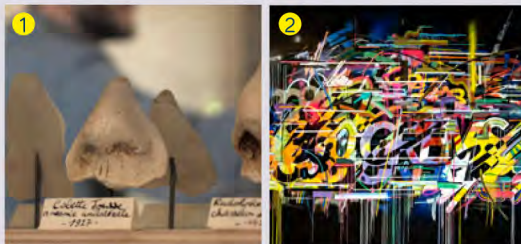

20h30 à 20h45 **SKAL & PIXAR** Place du marché
20h50 à 21h **MOONLIGHT** Place Rémi Catin
21h à 21h15 **FRAGILE TENSION** Parvis de La Conciergerie
21h15 à 21h30 **GENÈSE** Place Rémi Catin

21h30 à 21h45 **SKAL & PIXAR** Place du marché
21h50 à 22h **MOONLIGHT** Place Rémi Catin
22h à 20h15 **FRAGILE TENSION** Parvis de La Conciergerie
22h15 à 22h30 **GENÈSE** Place Rémi Catin

22h30 à 22h45 **SKAL & PIXAR** Place du marché
22h30 à 23h **DJ SET GREMS** Place Rémi Catin

Œuvres en continu de 19h à 23h

- **BACKROOM LMs17mnTSTJN** mapping vidéo interactif
- **BODY PAINTING** body painting camouflage
- **ONE NIGHT** sculpture lumineuse
- **MONSTRES JEUX** installation de jeux participatifs
- **LIVE DRAWING PROJECT** installation de dessins collaboratifs
- **VULNERANT OMNES, ULTIMA NECAT** installation visuelle et sonore
- **MACHINES ANTIQUES ET CHROMATIQUES** installation cinématique et participative
- **CARTE BLANCHE À GREMS** œuvres d'art urbain
- **EEK** projection vidéo interactive
- **LES ŒUVRES DES ÉCOLIERS DE LA VILLE**
- **ATELIER DESSIN AVEC L'ÉCOLE MUNICIPALE D'ART DE CHAMBÉRY**
- **ATELIER DE CRÉATION AVEC L'IA** création d'images générées par intelligence artificielle
- **RENCONTRE NOCTURNE AVEC LES CHAUVES-SOURIS** jeux, observation et écoute
- **EXPOSITION "LAPIN BLANC"** œuvres numériques
- **EXPOSITION "SONGERIES NATURELLES"** photographies
- **EXPOSITION "MÉMOIRE"** peinture, sculpture, installation, photographie

1 NEZ À NEZ

EXPÉRIENCE OLFACTIVE

Le centre imaginaire

Vendredi 29 septembre | 18h et 20h30

Samedi 30 septembre | 15h et 17h30

Salle Les Pervenches

🕒 1h - Dès 10 ans

Les membres de l'Olfactorium sont de passage à La Motte-Servolex pour libérer vos narines ! Entre fable, théâtre multisensoriel, expérience scientifique et poème existentiel, "Nez à Nez" vous propose un voyage intime et intense au pays des odeurs. L'expérience se vit en partie les yeux bandés.

Tarif unique : 8 €. Places limitées.

Billetterie en ligne sur www.mairie-lamotteservolex.fr

2 CARTE BLANCHE À GREMS

ART URBAIN

À partir du jeudi 28 septembre

Dans le centre-ville

L'artiste GREMS, au style coloré et minimaliste, débarque à La Motte-Servolex pour créer des œuvres uniques dans la ville ! Hyperactif et créatif, il aime créer avec spontanéité et s'inspire de tout ce qui l'entoure.

**EXPOSITIONS
DANS LA VILLE**

EXPOSITION "SONGERIES NATURELLES"

PHOTOGRAPHIES

L'artiste Guy Burillier vous invite à découvrir un monde semi invisible dévoilé par le biais d'une manipulation numérique.

En continu

Bibliothèque des deux mondes (du 13 au 30 septembre)

EXPOSITION "MÉMOIRE"

PEINTURE, SCULPTURE, INSTALLATION, PHOTOGRAPHIE

Atelier et galerie d'art contemporain, l'Épicerie présente les œuvres de Michel Bourrasin, Jeanne François, Jean Lavanchy, Anne Legall, François Piranda.

En continu

à L'Atelier galerie l'Épicerie (du 16 septembre au 15 novembre)

181 avenue Costa de Beauregard, La Motte-Servolex

SE RESTAURER

Petite restauration sur place avec les associations : Les Mâles Fêteurs United et l'association Les Pervenches, l'ASIGS Association Collège George Sand, l'Association des Burkinabés et amis de Chambéry.

LE + ÉCOLO

Venez en bus avec la ligne C depuis Chambéry et profitez de la soirée.

Renseignement sur www.synchro-bus.fr

Gobelet consigné à 1 euro.

On récupère sa pièce en rapportant son verre et encore mieux : on vient avec son verre !

SI PLUIE... QUELQUES REPLIS

Modifications de la programmation en fonction de la météo. Repli dans la mesure du possible.

Information communiquée la veille à 14h :

04 79 65 17 78 sur le répondeur, sur les réseaux sociaux et le site www.mairie-lamotteservolex.fr